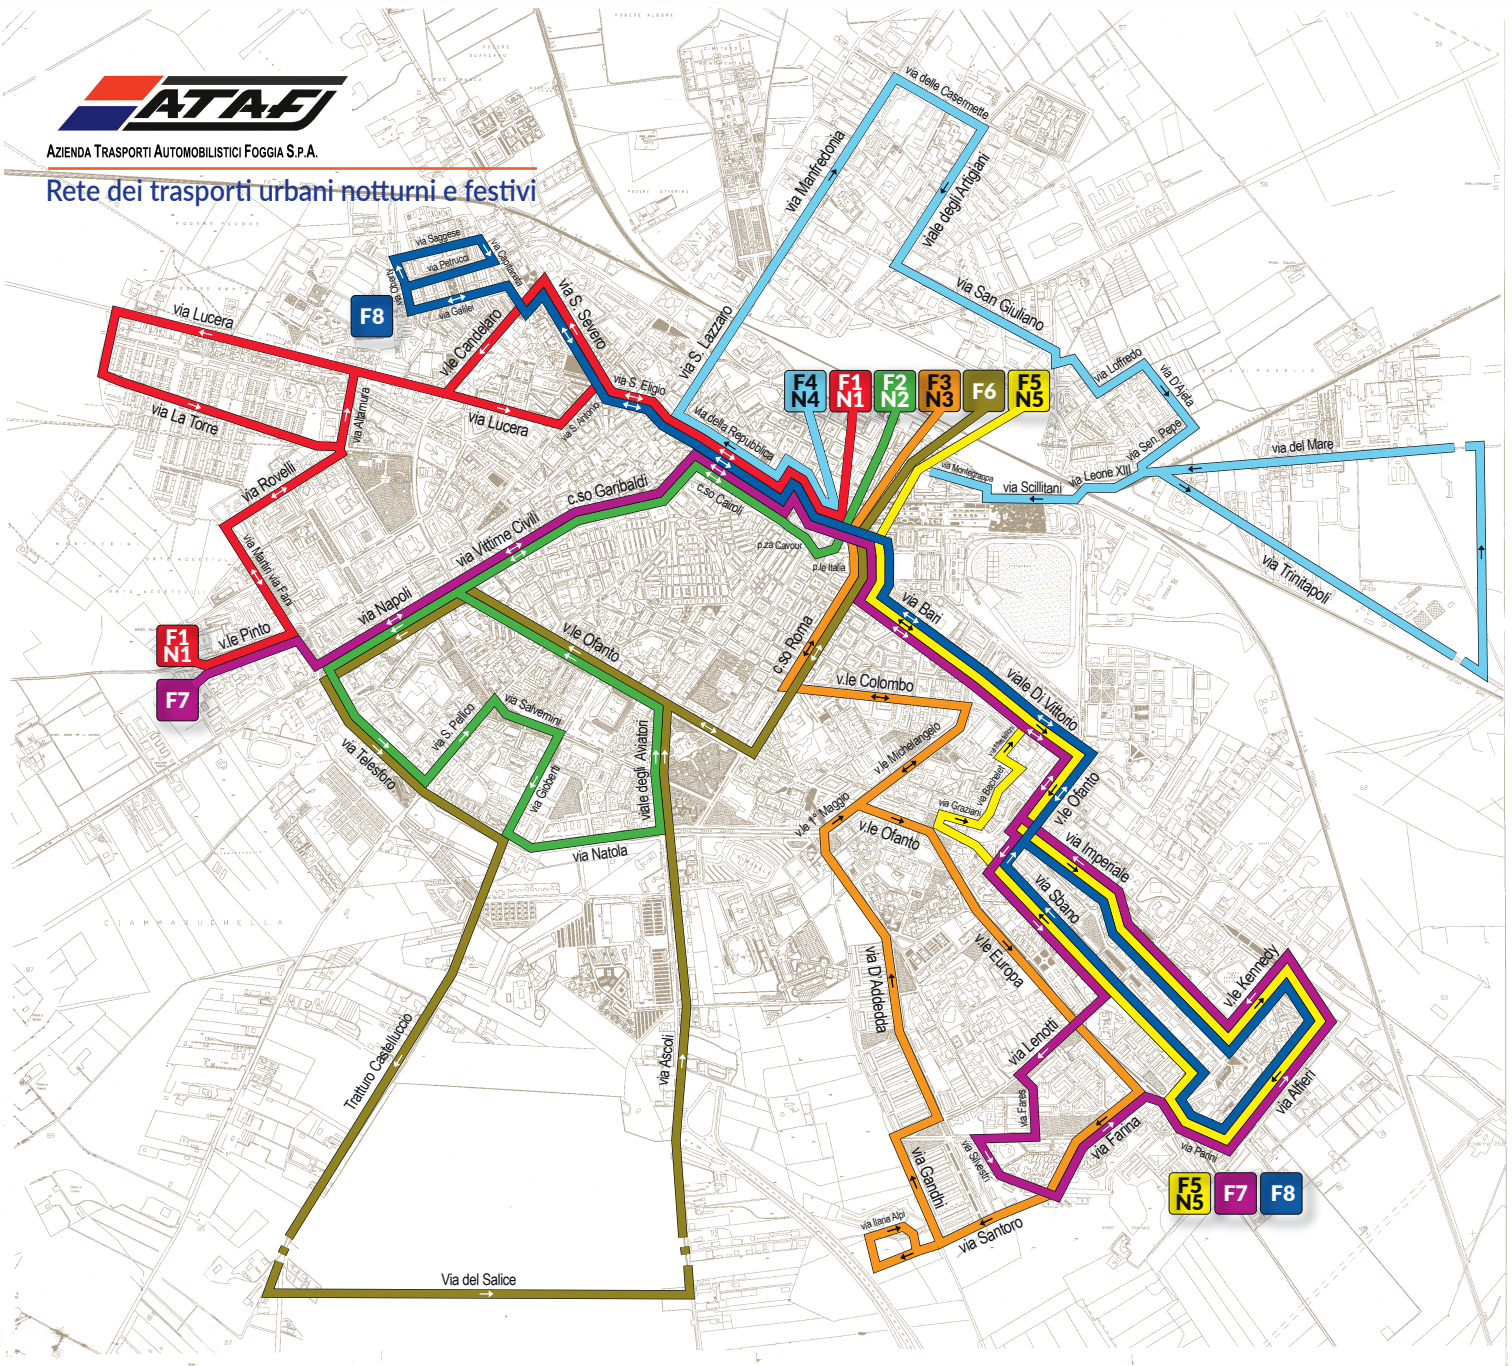

Rete dei trasporti urbani notturni e festivi

LINEE URBANE (festive/notturne)

**F1**  
**NT1**

FS - v. Torelli - v. della Repubblica - v. S. Eligio - v. S. Severo - v.le Candelaro - v. Lucera - v. La Torre - v. Rovelli - v. Martiri via Fani - v.le Pinto - OO.RR. - v. Martiri via Fani - v. Rovelli - v. Altamura - v. Lucera - v. S. Antonio - v. S. Eligio - v. della Repubblica - FS

**F3**  
**NT3**

FS - p.za Cavour - p.le Italia - c.so Roma - v.le Colombo - v.le Michelangelo - v.le Ofanto - v.le Europa - v. Mons. Farina - v. Silvestri - v. Almirante - v. Santoro - v. Alpi - v. Gandhi - v. Lenotti - v. D'Addeda - v.le 1° Maggio - v.le Michelangelo - v.le Colombo - c.so Roma - p.le Italia - FS

**F7**

OO.RR. - v.le Pinto - v. Napoli - v. Vittime Civili - c.so Garibaldi - p.za XX Settembre - c.so Cairoli - p.za Cavour - v. Bari - v.le Di Vittorio - v.le Ofanto - v. Sbano - v. Smaldone - v. Lenotti - v. Fares - v. Silvestri - v. Mons. Farina - v. Alfieri - v.le Kennedy - CEP - v. Imperiale - v.le Ofanto - v.le Di Vittorio (...e viceversa...)

**F8**

CEP - v.le Kennedy - v. Alfieri - v. Parini - v.le Europa - v. Castellino - v. Sbano - v.le Ofanto - v.le Di Vittorio - v. Bari - p.le Italia - v. Torelli - v. della Repubblica - v. S. Eligio - v. S. Severo - v. Capitanata - v. Galilei - v. Oberty - v. Saggese - v. Capitanata - v. Petrucci - CANDELARO - v. Petrucci - v. Oberty - v. Galilei - v. Capitanata - v.le Candelaro - v. Lucera - v. S. Antonio - v. S. Eligio (...e viceversa...) - v.le Ofanto - v. Imperiale - CEP