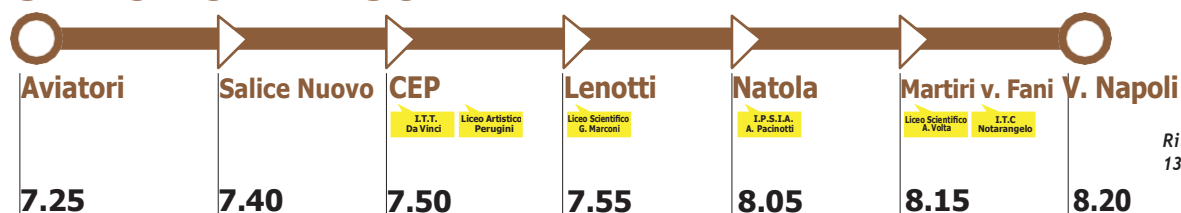

Orari bus scolastici di Foggia (2023/2024)

DIAZ-ITALIA-PASCAL

Ritorno:
13.30 (da Lunedì a Sabato)

FS-REPUBBLICA-PASCAL

Ritorno:
13.30 (da Lunedì a Sabato)

FS-ROMA-PASCAL

Ritorno:
13.30 (da Lunedì a Sabato)

SALICE-CEP-PASCAL