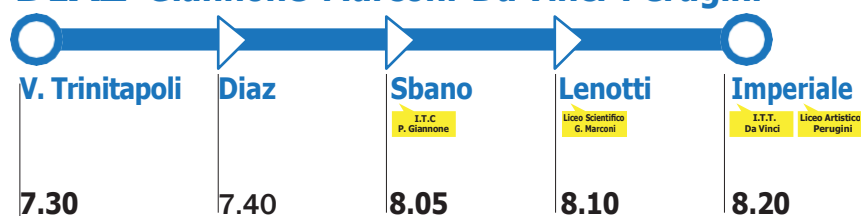

CANDELARO - Lanza-Poerio-Altamura-Masi Giannone-Marconi-Da Vinci-Perugini

Candelaro - Via Lucera - Via S. Antonio - Via della Repubblica - P.za Cavour - P.za Italia - Via Bari - V.le Di Vittorio - V.le Ofanto - Via Sbano (ITC Giannone) - Via Smaldone - v. Lenotti - Liceo Scient. Marconi - (inversione su Via Lenotti) - Via Smaldone - **Via Imperiale (ITT Da Vinci - Liceo Artistico Perugini)**

Orari bus scolastici di Foggia (2023/2024)

DIAZ-ITALIA-PASCAL

Ritorno:
13.30 (da Lunedì a Sabato)

FS-REPUBBLICA-PASCAL

Ritorno:
13.30 (da Lunedì a Sabato)

FS-ROMA-PASCAL

Ritorno:
13.30 (da Lunedì a Sabato)

SALICE-CEP-PASCAL

Ritorno:
13.30 (da Lunedì a Sabato)

DIAZ-Giannone-Marconi-Da Vinci-Perugini

Ritorno:
13.35 (da Lunedì a Sabato)

CANDELARO-Giannone-Marconi-Da Vinci-Perugini

Ritorno:
13.35 (da Lunedì a Sabato)