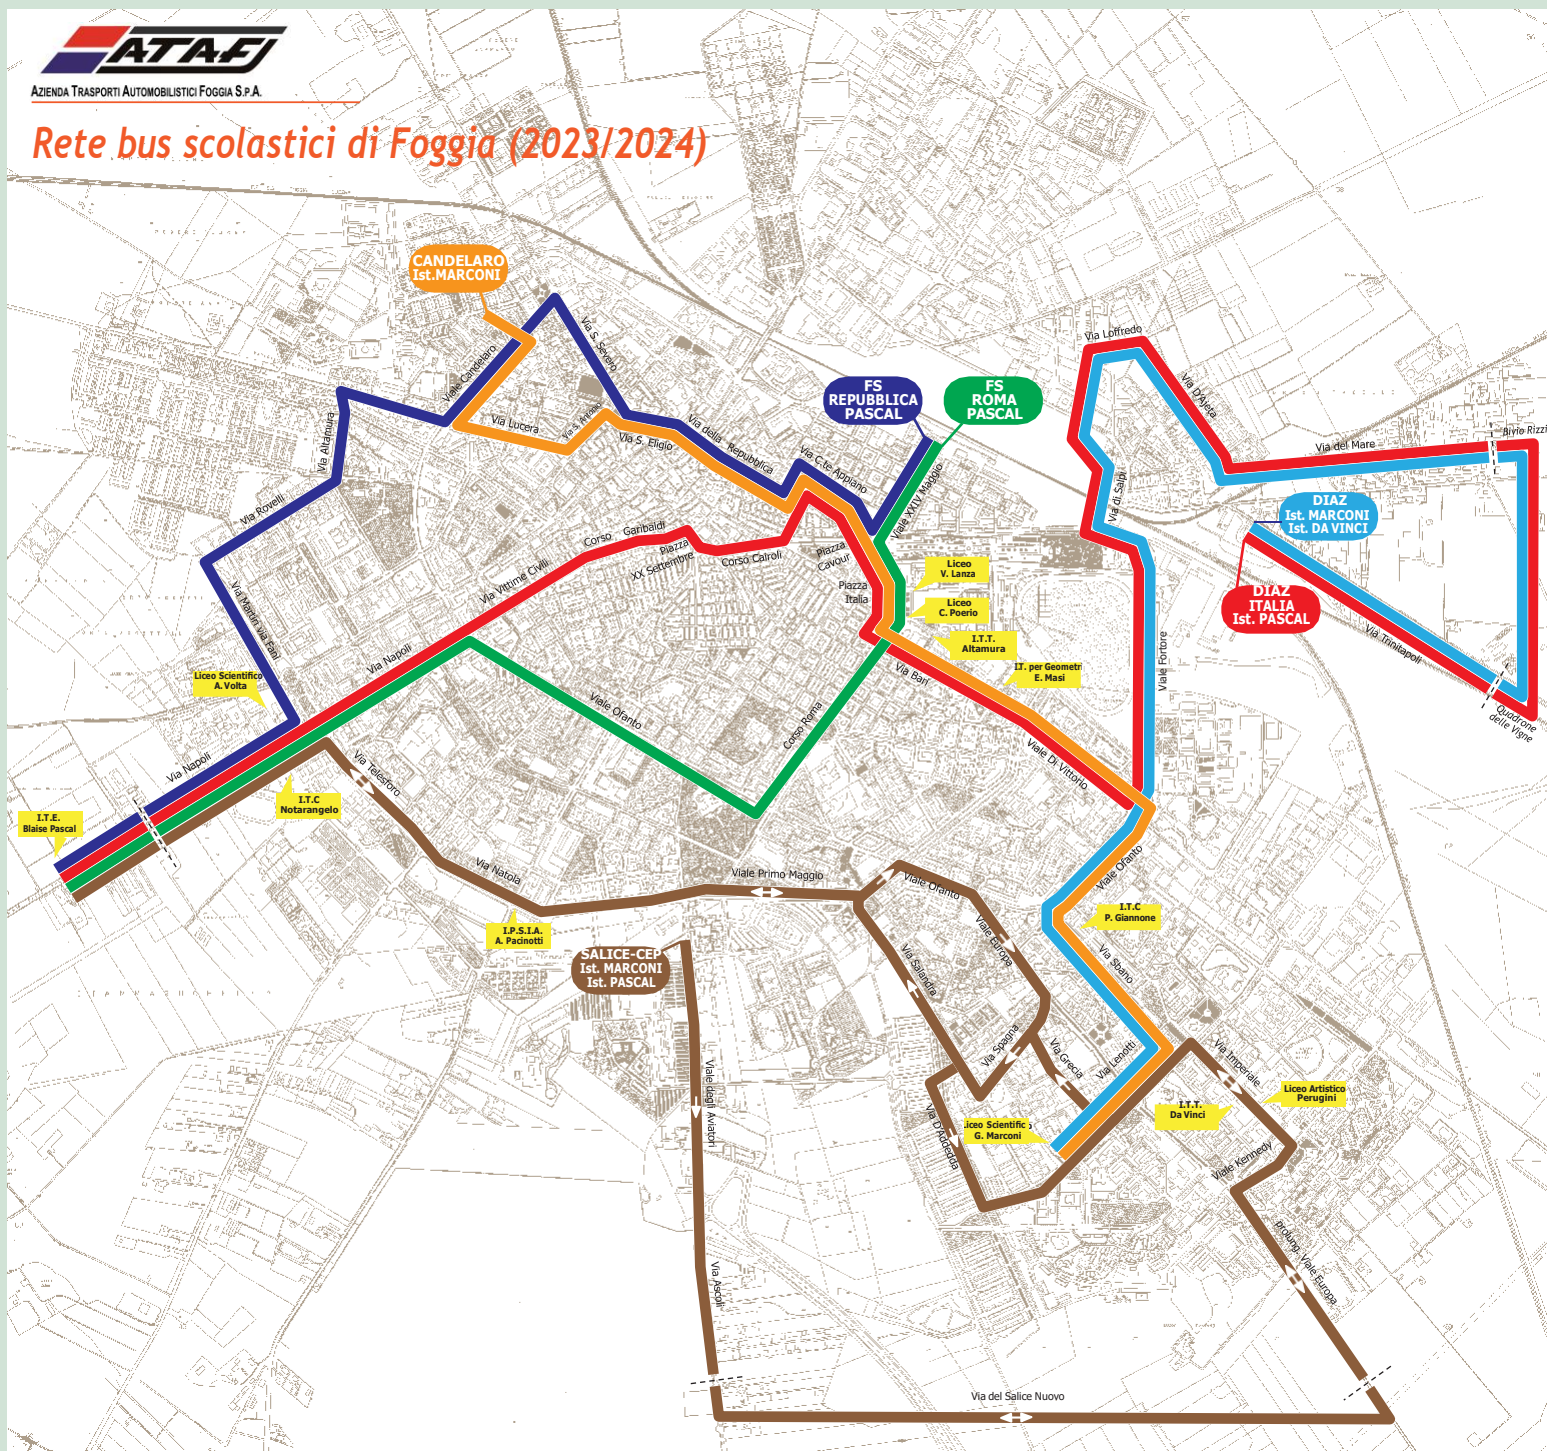

Rete bus scolastici di Foggia (2023/2024)

DIAZ-ITALIA- Masi-Altamura-Poerio-Lanza Notarangelo-Volta-Pascal

Via Trinitapoli (Forestale) - Quadrone delle Vigne - Via del Mare - P.za Diaz - Via Leone XIII - Via Loffredo - Via S. Giuliano - V.le Fortore - V.le Di Vittorio - Via Bari - P.za Italia - p.za XX Settembre - Via Vittime Civili - **Via Napoli (Ist. Pascal)**

FS-REPUBBLICA- Notarangelo-Volta Pascal

FS - Via della Repubblica - Via S. Severo - V.le Candelaro - Via Altamura - Via Rovelli - Via Martiri di Via Fani - **Via Napoli (Ist. Pascal)**

FS-ROMA- Lanza-Poerio-Notarangelo Volta-Pascal

DIAZ - Giannone-Marconi-Da Vinci-Perugini

Via Trinitapoli (Forestale) - Quadrone delle Vigne - Via del Mare - P.za Diaz - Via Leone XIII - Via Loffredo - Via S.Giuliano - V.le Fortore - V.le Ofanto - Via Sbano (ITC Giannone) - Via Smaldone - v. Lenotti - Liceo Scient. Marconi - (inversione su Via Lenotti) - Via Smaldone - **Via Imperiale (ITT Da Vinci - Liceo Artistico Perugini)**

Ritorno:
13.30 (da Lunedì a Sabato)

DIAZ-Giannone-Marconi-Da Vinci-Perugini

Ritorno:
13.35 (da Lunedì a Sabato)

CANDELARO-Giannone-Marconi-Da Vinci-Perugini

Ritorno:
13.35 (da Lunedì a Sabato)