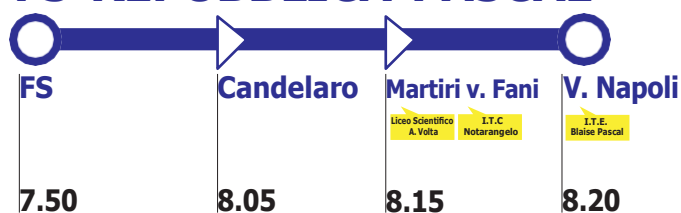

CANDELARO - Lanza-Poerio-Altamura-Masi Giannone-Marconi-Da Vinci-Perugini

Candelaro - Via Lucera - Via S. Antonio - Via della Repubblica - P.za Cavour - P.za Italia - Via Bari - V.le Di Vittorio - V.le Ofanto - Via Sbano (ITC Giannone) - Via Smaldone - v. Lenotti - Liceo Scient. Marconi - (inversione su Via Lenotti) - Via Smaldone - **Via Imperiale (ITT Da Vinci - Liceo Artistico Perugini)**

Orari bus scolastici di Foggia (2023/2024)

DIAZ-ITALIA-PASCAL

Ritorno:
13.30 (da Lunedì a Sabato)

FS-REPUBBLICA-PASCAL

Ritorno:
13.30 (da Lunedì a Sabato)

FS-ROMA-PASCAL

Ritorno:
13.30 (da Lunedì a Sabato)

SALICE-CEP-PASCAL