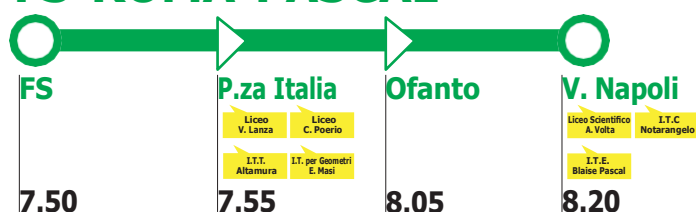

Orari bus scolastici di Foggia (2023/2024)

DIAZ-ITALIA-PASCAL

Ritorno:
13.30 (da Lunedì a Sabato)

FS-REPUBBLICA-PASCAL

Ritorno:
13.30 (da Lunedì a Sabato)

FS-ROMA-PASCAL

Ritorno:
13.30 (da Lunedì a Sabato)

SALICE-CEP-PASCAL

Ritorno:
13.30 (da Lunedì a Sabato)

DIAZ-Giannone-Marconi-Da Vinci-Perugini

Ritorno:
13.35 (da Lunedì a Sabato)

CANDELARO-Giannone-Marconi-Da Vinci-Perugini

Ritorno:
13.35 (da Lunedì a Sabato)