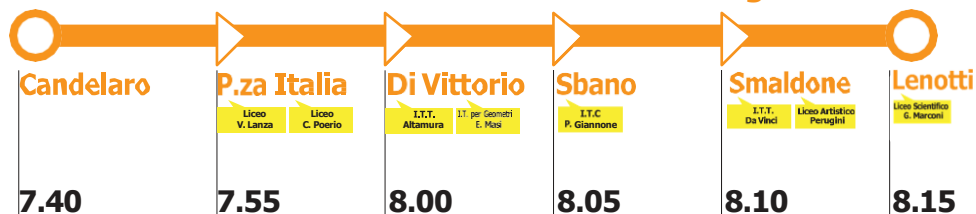

Orari bus scolastici di Foggia (2024-2025)

DIAZ-ITALIA-PASCAL

Ritorno:
13:20 (da Lunedì a Sabato)

FS-REPUBBLICA-PASCAL

Ritorno:
13:20 (da Lunedì a Sabato)

FS-ROMA-PASCAL

Ritorno:
13:20 (da Lunedì a Sabato)

SALICE-CEP-PASCAL

Ritorno:
13:20 (da Lunedì a Sabato)

DIAZ - Giannone-Da Vinci-Perugini-Marconi

Ritorno:
13:35 (da Lunedì a Sabato)

CANDELARO - Giannone-Da Vinci-Perugini-Marconi

Ritorno:
13:35 (da Lunedì a Sabato)

FS - Giannone-Da Vinci-Perugini-Marconi