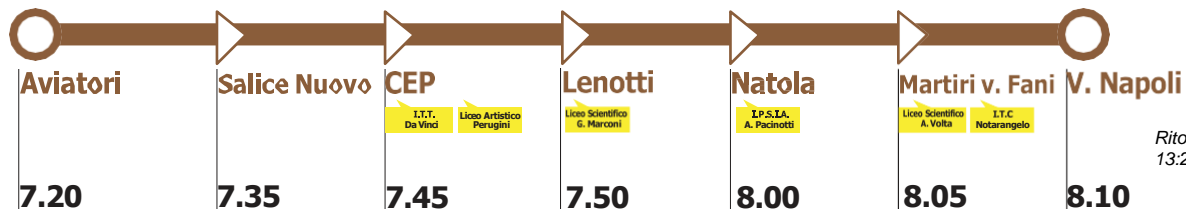

Orari bus scolastici di Foggia (2024-2025)

DIAZ-ITALIA-PASCAL

Ritorno:
13:20 (da Lunedì a Sabato)

FS-REPUBBLICA-PASCAL

Ritorno:
13:20 (da Lunedì a Sabato)

FS-ROMA-PASCAL

Ritorno:
13:20 (da Lunedì a Sabato)

SALICE-CEP-PASCAL

Ritorno:
13:20 (da Lunedì a Sabato)

DIAZ - Giannone-Da Vinci-Perugini-Marconi

Ritorno:
13:35 (da Lunedì a Sabato)

CANDELARO - Giannone-Da Vinci-Perugini-Marconi

Ritorno:
13:35 (da Lunedì a Sabato)

FS - Giannone-Da Vinci-Perugini-Marconi

Ritorno:
13:50 (da Lunedì a Sabato)