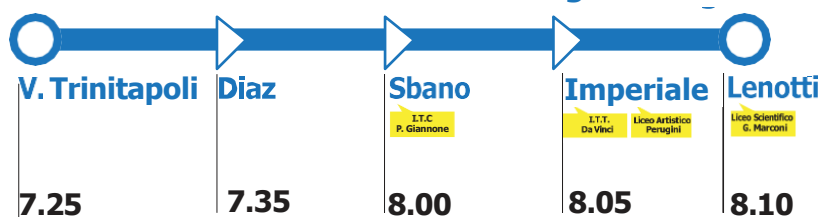

DIAZ - Giannone-Da Vinci-Perugini-Marconi

Ritorno:
13:35 (da Lunedì a Sabato)