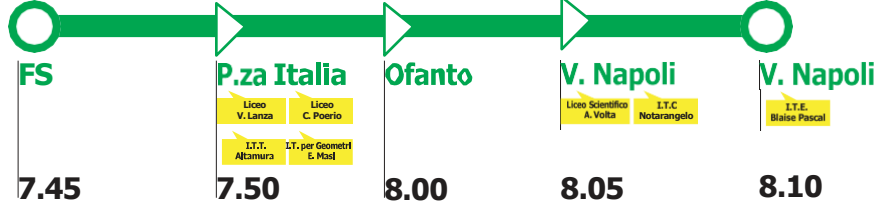

Orari bus scolastici di Foggia (2024-2025)

DIAZ-ITALIA-PASCAL

Ritorno:
13:20 (da Lunedì a Sabato)

FS-REPUBBLICA-PASCAL

Ritorno:
13:20 (da Lunedì a Sabato)

FS-ROMA-PASCAL

Ritorno:
13:20 (da Lunedì a Sabato)

SALICE-CEP-PASCAL

Ritorno:
13:20 (da Lunedì a Sabato)

DIAZ - Giannone-Da Vinci-Perugini-Marconi

Ritorno:
13:35 (da Lunedì a Sabato)

CANDELARO - Giannone-Da Vinci-Perugini-Marconi

Ritorno:
13:35 (da Lunedì a Sabato)

FS - Giannone-Da Vinci-Perugini-Marconi

Ritorno:
13:50 (da Lunedì a Sabato)