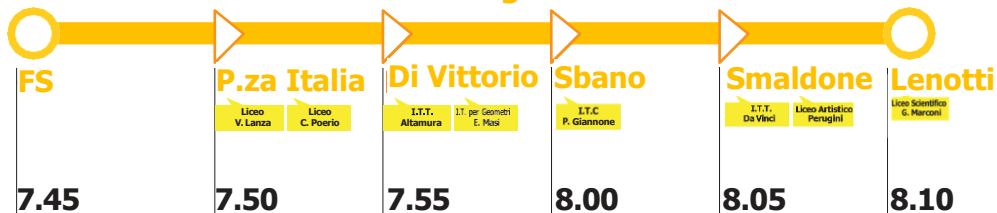

Ritorno:
13:20 (da Lunedì a Sabato)

DIAZ - Giannone-Da Vinci-Perugini-Marconi

Ritorno:
13:35 (da Lunedì a Sabato)

CANDELARO - Giannone-Da Vinci-Perugini-Marconi

Ritorno:
13:35 (da Lunedì a Sabato)

FS - Giannone-Da Vinci-Perugini-Marconi