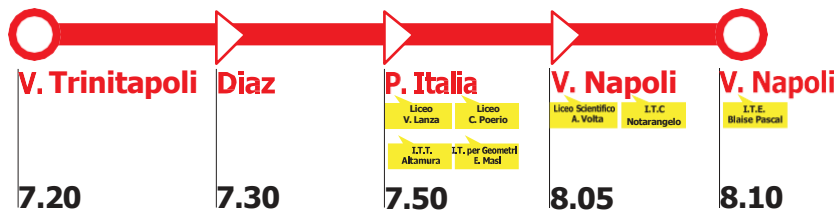

Orari bus scolastici di Foggia (2024-2025)

DIAZ-ITALIA-PASCAL

Ritorno:
13:20 (da Lunedì a Sabato)

FS-REPUBBLICA-PASCAL

Ritorno:
13:20 (da Lunedì a Sabato)

FS-ROMA-PASCAL

Ritorno:
13:20 (da Lunedì a Sabato)

SALICE-CEP-PASCAL

Ritorno:
13:20 (da Lunedì a Sabato)

DIAZ - Giannone-Da Vinci-Perugini-Marconi

Ritorno:
13:35 (da Lunedì a Sabato)

CANDELARO - Giannone-Da Vinci-Perugini-Marconi

Ritorno:
13:35 (da Lunedì a Sabato)

FS - Giannone-Da Vinci-Perugini-Marconi

Ritorno:
13:50 (da Lunedì a Sabato)