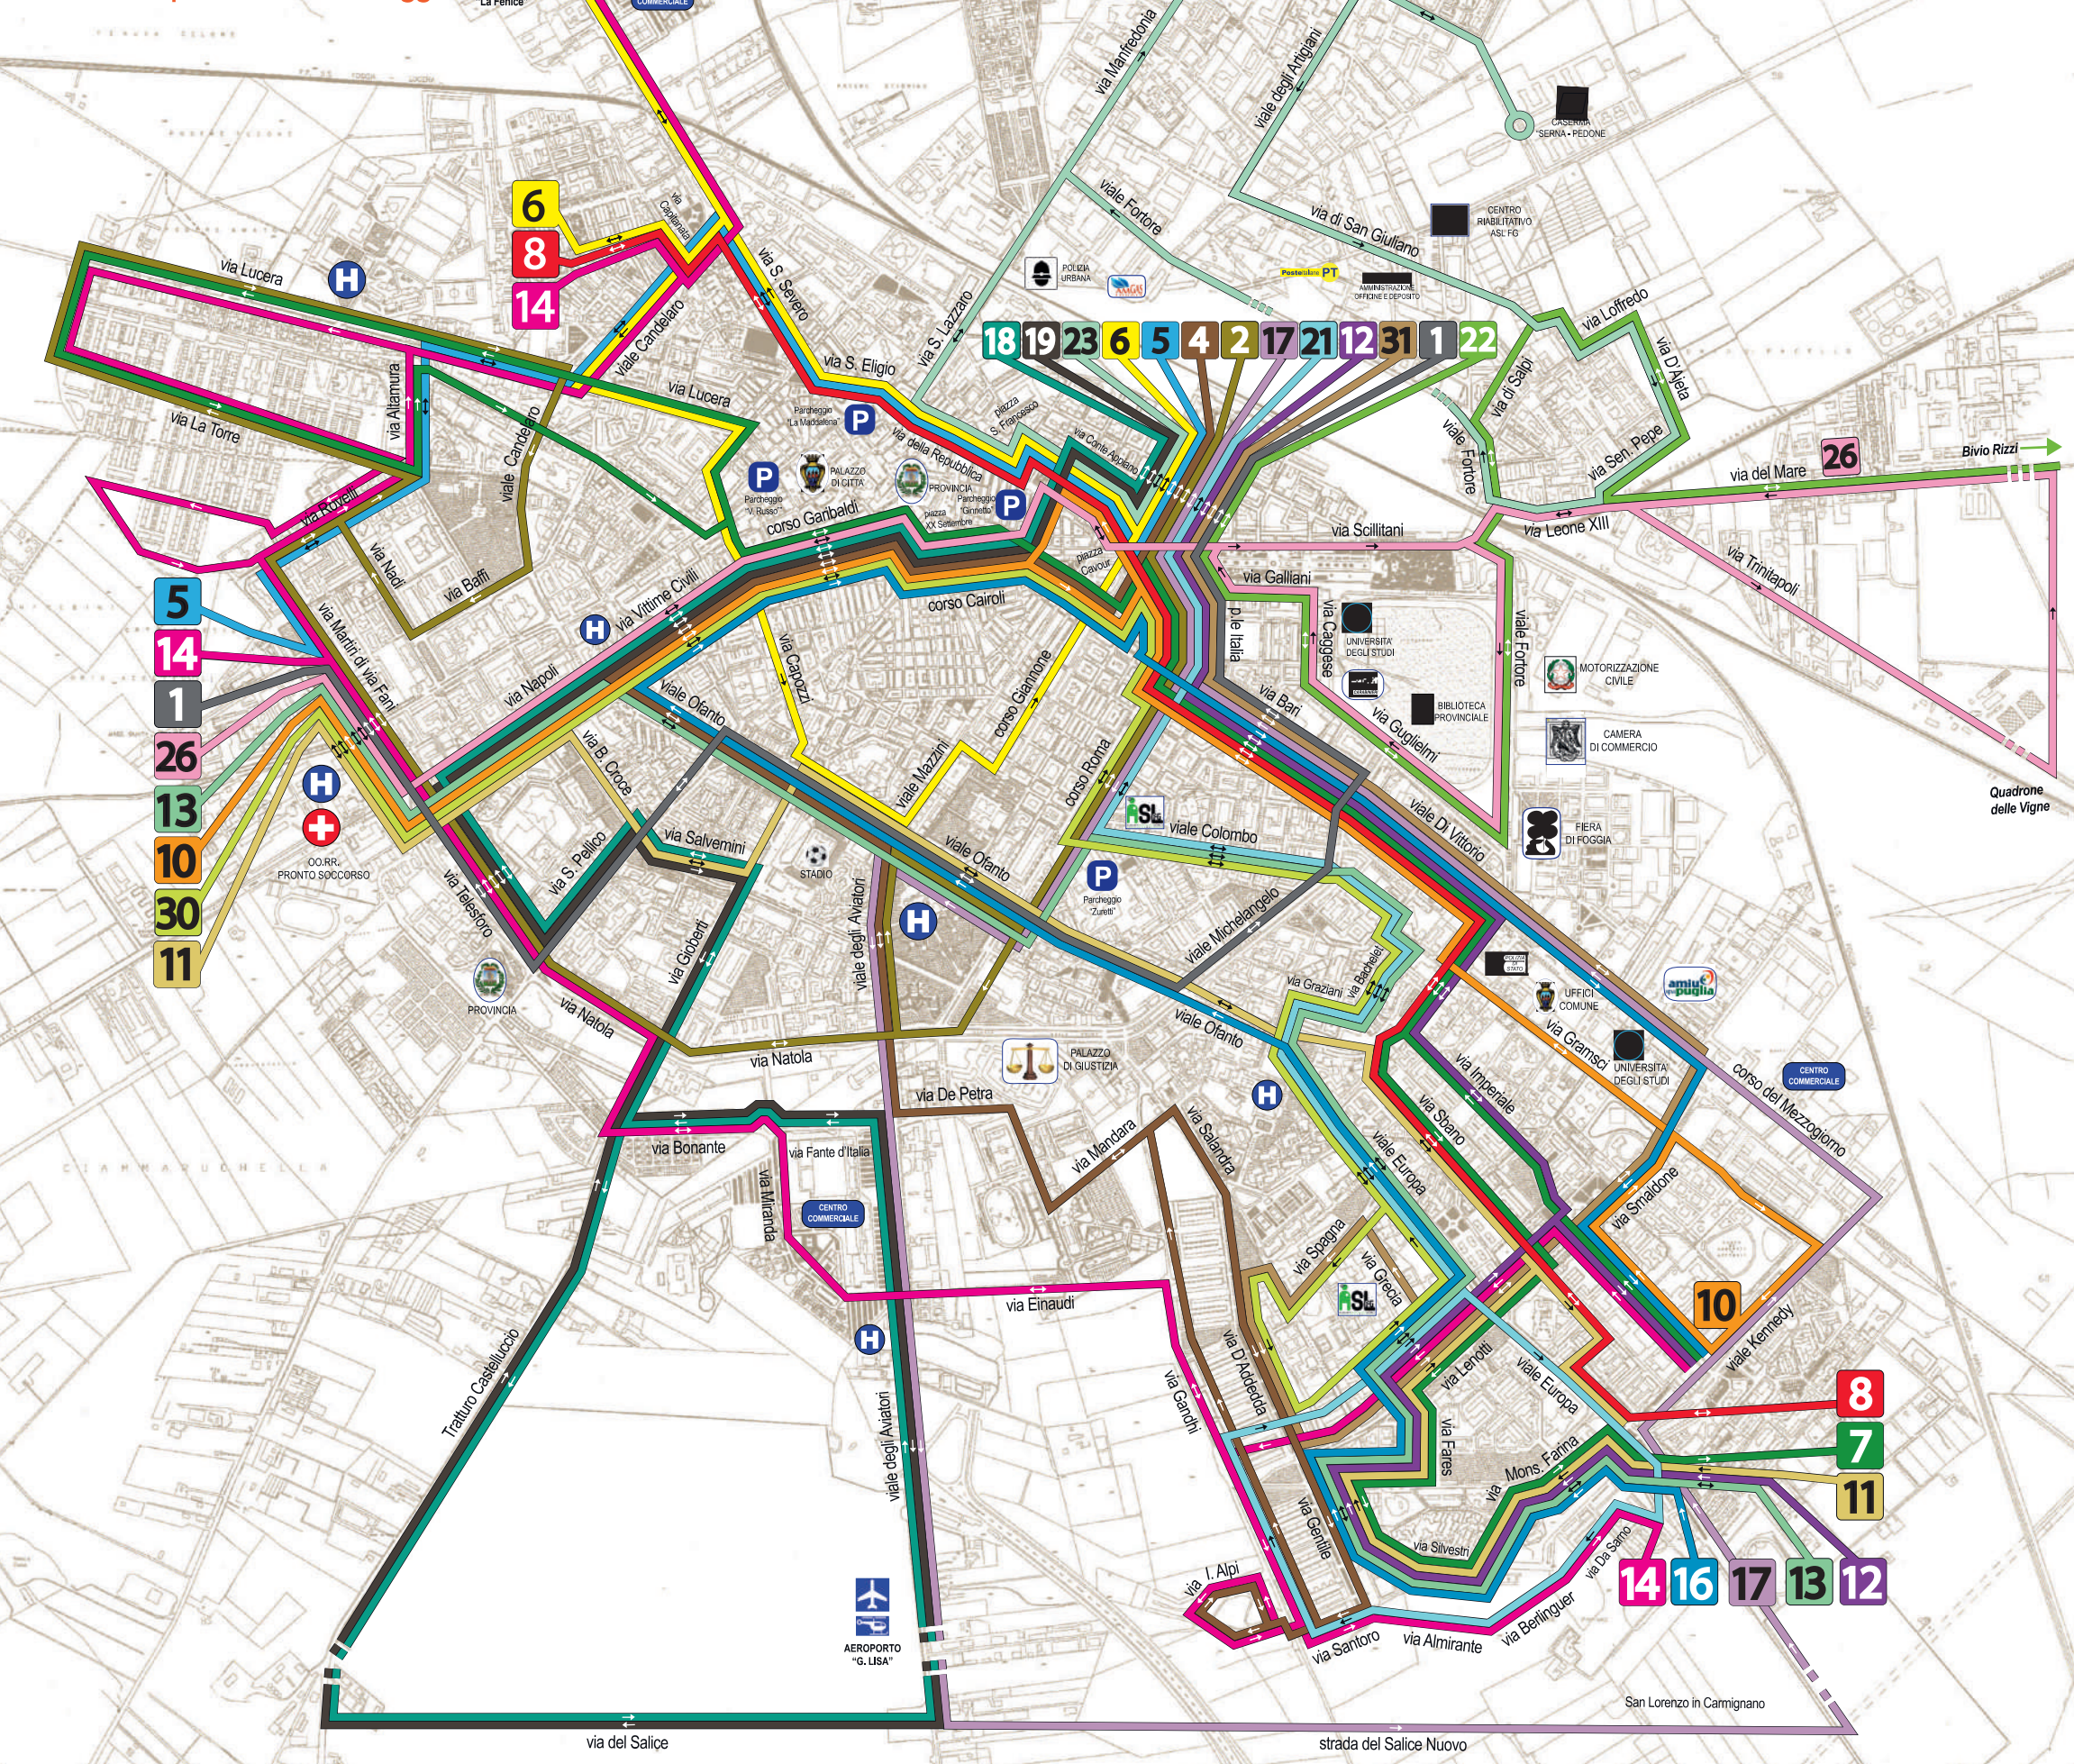

Rete dei trasporti urbani di Foggia

LINEE URBANE (solo feriali)

- **1** FS - p.zza Cavour - p.le Italia - v. Bari - v.le Di Vittorio - v.le Michelangelo - v.le Ofanto - v. Pellicio - v. Telesforo - v. Martini di v. Fani - v.le Pinto - **OO.RR.** (... e viceversa)
- **2** FS - p.le Italia - c.so Roma - v.le 1° Maggio - v. Natola - v. Telesforo - v. Martini di v. Fani - v. Rovelli - v. La Torre (zona 167) - v. Lucera - v.le Candelaro - v. Baffi - v. Rovelli - v. Martini di v. Fani - v. Telesforo - v.le Aviatori - v.le Ofanto - c.so Roma - p.le Italia - **FS**
- **4** FS - v. Torelli - v. Diomedea - c.so Garibaldi - v. V. Civili - v.le Ofanto - v. Aviatori - v. De Petra - v. Mandara - v. Daddedda - v. Gentile - v. Santoro - v. Alpi - v. Ghandi - v. Mandara - v. De Petra - v. Aviatori - v. Ofanto - v. V. Civili - c.so Cairoli - v. Tugini - **FS**
- **5** FS - p.zza Cavour - v. Torelli - v. della Repubblica - v. S. Eligio - v. S. Severo - v.le Candelaro - v. Lucera - v. Altamura - v. Rovelli - v. Martini di v. Fani - **OO.RR.** (... e viceversa)
- **6** FS - p.zza Cavour - v. Torelli - v. della Repubblica - v. S. Eligio - v. S. Severo - Centro Commerciale - **Complesso Resid. "La Fenice"** - v. S. Severo - v.le Ofanto - v. Candelaro - v. Capitanata - v. Galliei - v. Capitanata - v.le Candelaro - v. Lucera - v.le Giotto - v. Capozzi - v.le Ofanto - v. Mazzini - c.so Giannone - **FS**
- **7** V. LUCERA - v. La Torre (zona 167) - v. Altamura - viale Giotto - p.zza Moro - v. Fuiani - c.so Garibaldi - p.zza XX Settembre - p.zza Cavour - p.le Italia - v. Bari - v.le Di Vittorio - v.le Ofanto - v. S. Severo - v. S. Eligio - v. Lenotti - v. Fares - v. Silvestri - v. Marina - v.le Kennedy - **CEP** - v. Imperiale - v.le Ofanto - ... (e di seguito fino a v. Lucera)
- **8** **CANDELARO** - v. Capitanata - v.le Candelaro - v. Lucera - p.zza S. Eligio - v. della Repubblica - p.zza Cavour - p.le Italia - v.le Di Vittorio - v.le Ofanto - v. S. Severo - v. Castellino - v. Alfieri - v. Kennedy - **CEP** (... e viceversa... v. Capitanata - v. Galliei - v. Oberty - v. Sagge - v. Petrucci - **CANDELARO**)
- **10** **CEP** - v.le Kennedy - v. Imperiale - v. S. Maldone - v. Gramsci - v.le Ofanto - v.le Di Vittorio - p.le Italia - p.zza Giordano - c.so Cairoli - p.zza XX Settembre - c.so Garibaldi - v. Vittime Civili - v. Napoli - v. Martini via Fani - **OO.RR.** (... e viceversa... da v. Gramsci - v.le Kennedy - **CEP**)