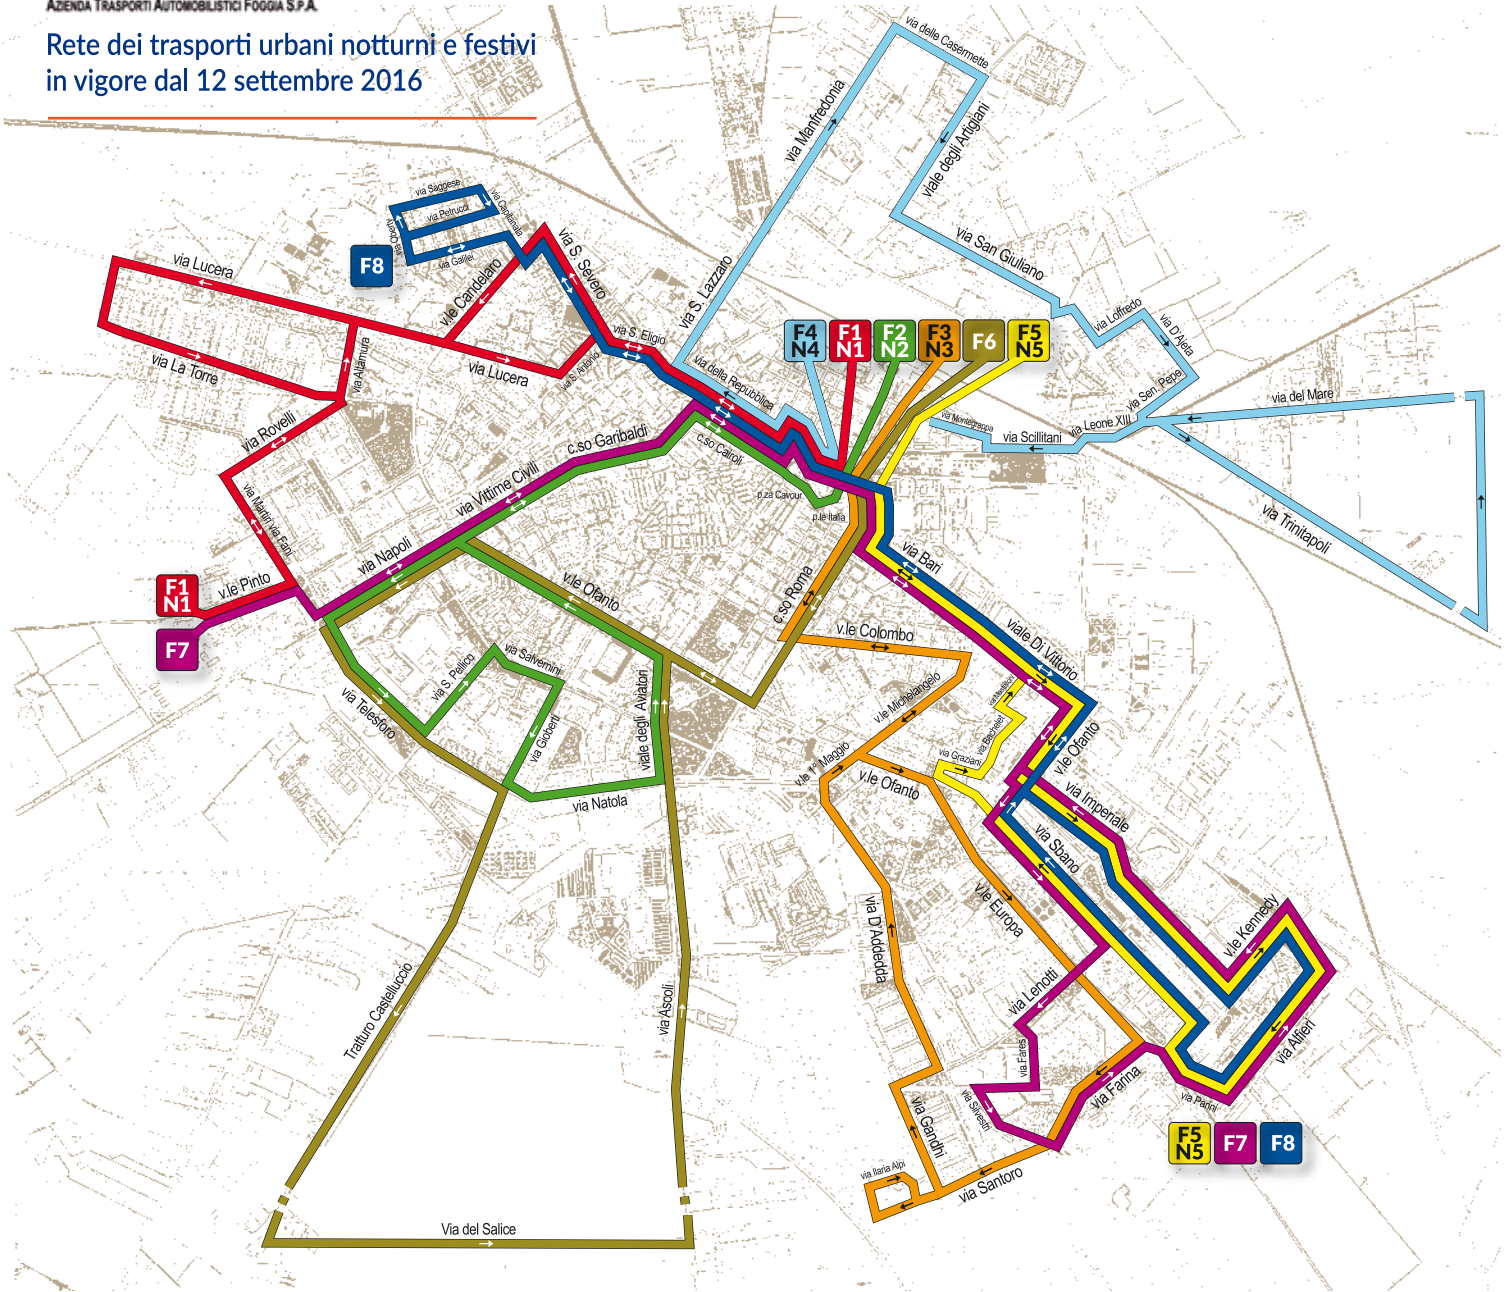

Rete dei trasporti urbani notturni e festivi
in vigore dal 12 settembre 2016

LINEE URBANE (festive/notturne)

F1
NT1

FS - v. Torelli - v. della Repubblica - v. S. Eligio - v. S. Severo - v.le Candelaro - v. Lucera - v. La Torre - v. Rovelli - v. Martiri via Fani - v.le Pinto - **OO.RR.** - v. Martiri via Fani - v. Rovelli - v. Altamura - v. Lucera - v. S. Antonio - v. S. Eligio - v. della Repubblica - FS

F3
NT3

FS - p.za Cavour - p.le Italia - c.so Roma - v.le Colombo - v.le Michelangelo - v.le Ofanto - v.le Europa - v. Mons. Farina - v. Silvestri - v. Almirante - v. Santoro - v. Alpi - v. Gandhi - v. Lenotti - v. D'Addeda - v.le 1° Maggio - v.le Michelangelo - v.le Colombo - c.so Roma - p.le Italia - FS

OO.RR. - v.le Pinto - v. Napoli - v. Vittime Civili - c.so Garibaldi - p.za XX Settembre - c.so Cairoli - p.za Cavour - v. Bari - v.le Di Vittorio - v.le Ofanto - v. Sbano - v. Smaldone - v. Lenotti - v. Fares - v. Silvestri - v. Mons. Farina - v. Alfieri - v.le Kennedy - **CEP** - v. Imperiale - v.le Ofanto - v.le Di Vittorio (... e viceversa...)

F8

CEP - v.le Kennedy - v. Alfieri - v. Parini - v.le Europa - v. Castellino - v. Sbano - v.le Ofanto - v.le Di Vittorio - v. Bari - p.le Italia - v. Torelli - v. della Repubblica - v. S. Eligio - v. S. Severo - v. Capitanata - v. Galilei - v. Oberty - v. Saggese - v. Capitanata - v. Petrucci - **CANDELARO** - v. Petrucci - v. Oberty - v. Galilei - v. Capitanata - v.le Candelaro - v. Lucera - v. S. Antonio - v. S. Eligio (... e viceversa...) - v.le Ofanto - v. Imperiale - **CEP**