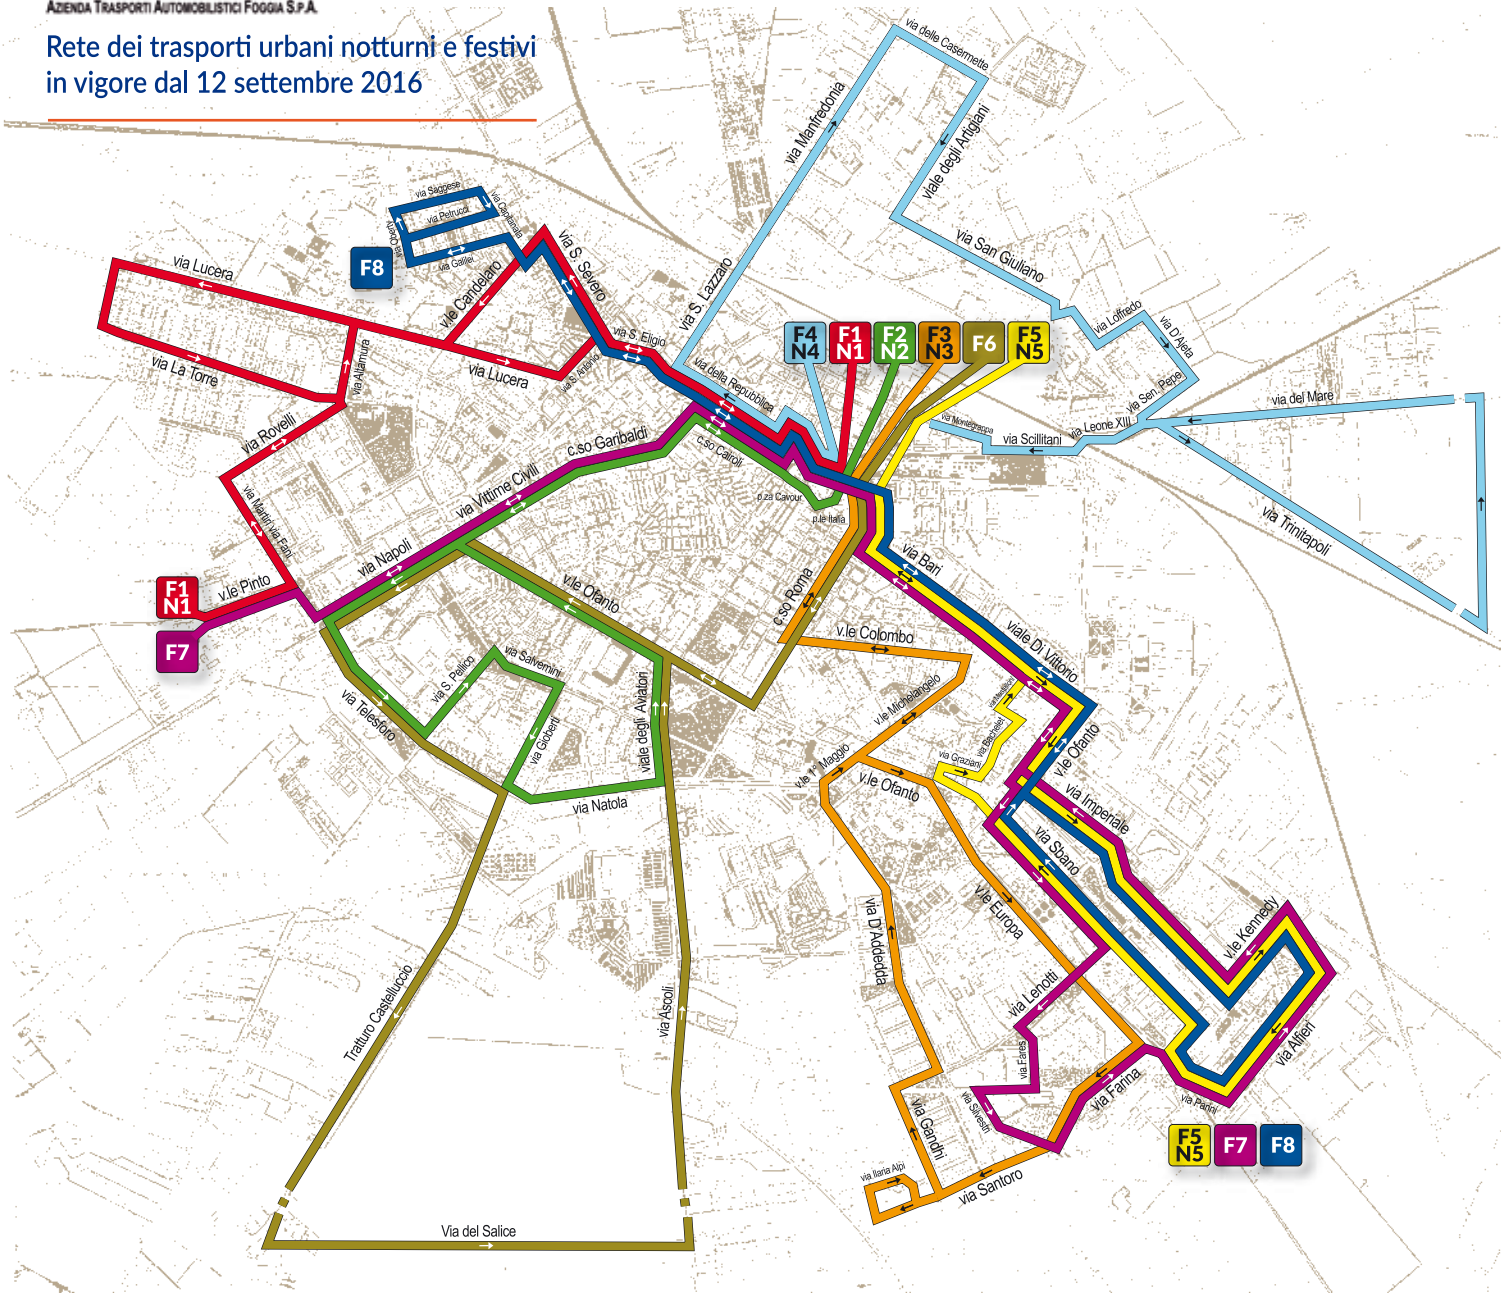

Rete dei trasporti urbani notturni e festivi  
in vigore dal 12 settembre 2016

**LINEE URBANE (festive/notturne)**

**F1**  
**NT1**

FS - v. Torelli - v. della Repubblica - v. S. Eligio - v. S. Severo - v.le Candelaro - v. Lucera - v. La Torre - v. Rovelli - v. Martiri via Fani - v.le Pinto - OO.RR. - v. Martiri via Fani - v. Rovelli - v. Altamura - v. Lucera - v. S. Antonio - v. S. Eligio - v. della Repubblica - FS

**F3**  
**NT3**

FS - p.za Cavour - p.le Italia - c.so Roma - v.le Colombo - v.le Michelangelo - v.le Ofanto - v.le Europa - v. Mons. Farina - v. Silvestri - v. Almirante - v. Santoro - v. Alpi - v. Gandhi - v. Lenotti - v. D'Addeda - v.le 1° Maggio - v.le Michelangelo - v.le Colombo - c.so Roma - p.le Italia - FS

**F7**

OO.RR. - v.le Pinto - v. Napoli - v. Vittime Civili - c.so Garibaldi - p.za XX Settembre - c.so Cairoli - p.za Cavour - v. Bari - v.le Di Vittorio - v.le Ofanto - v. Sbano - v. Smaldone - v. Lenotti - v. Fares - v. Silvestri - v. Mons. Farina - v. Alfieri - v.le Kennedy - CEP - v. Imperiale - v.le Ofanto - v.le Di Vittorio (... e viceversa...)

**F8**

CEP - v.le Kennedy - v. Alfieri - v. Parini - v.le Europa - v. Castellino - v. Sbano - v.le Ofanto - v.le Di Vittorio - v. Bari - p.le Italia - v. Torelli - v. della Repubblica - v. S. Eligio - v. S. Severo - v. Capitanata - v. Galilei - v. Oberty - v. Saggese - v. Capitanata - v. Petrucci - CANDELARO - v. Petrucci - v. Oberty - v. Galilei - v. Capitanata - v.le Candelaro - v. Lucera - v. S. Antonio - v. S. Eligio (... e viceversa...) - v.le Ofanto - v. Imperiale - CEP